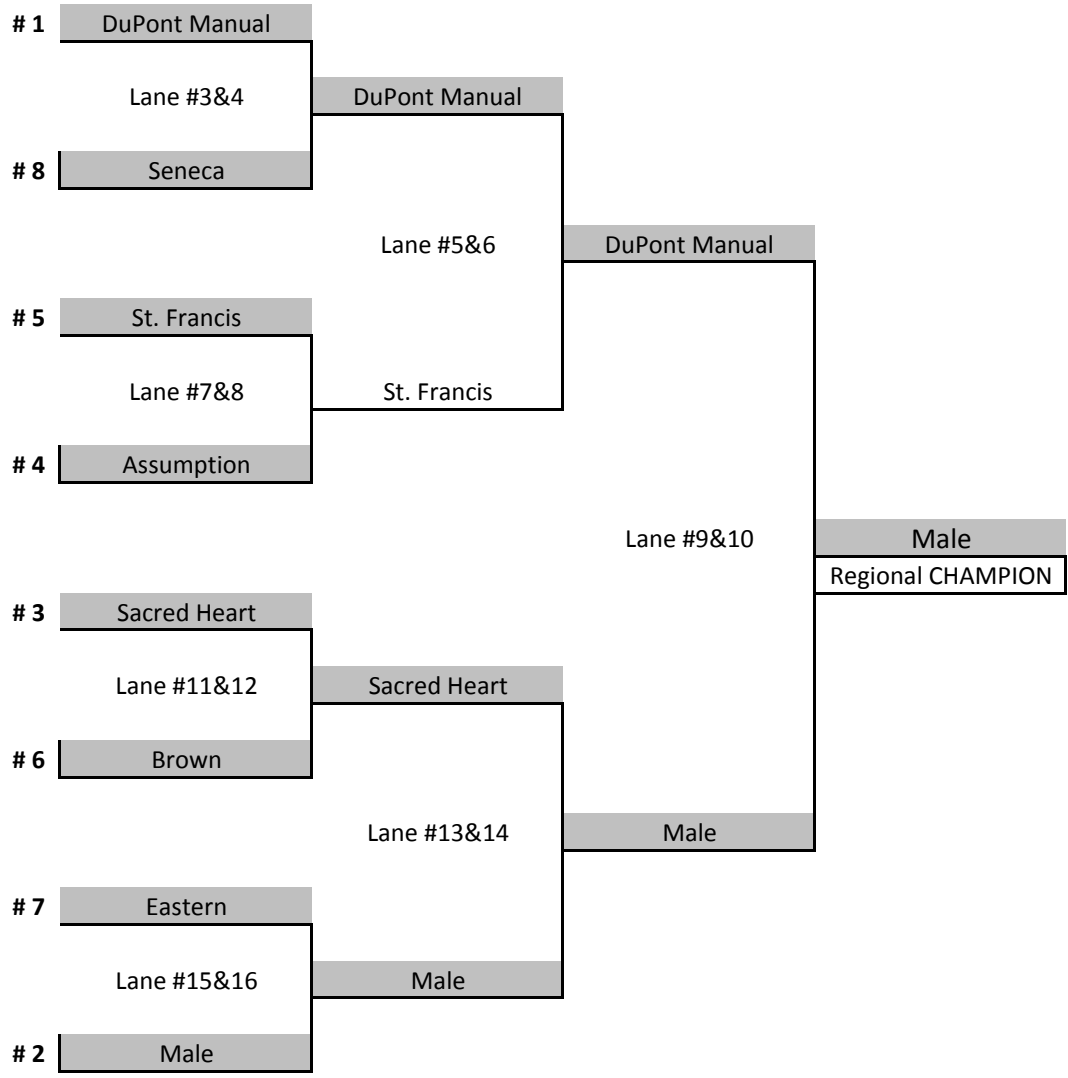

Girls Team Championship Bracket

Region: 4

Date: 1-Feb-16

<u>Girls</u>	<u>School</u>	<u>Team 1</u>	<u>Team 2</u>	<u>Total</u>
1	DuPont Manual	583	420	1003
2	Male	451	445	896
3	Sacred Heart	417	347	764
4	Assumption	373	313	686
5	St. Francis	269	399	668
6	Brown	296	272	568
7	Eastern	320	237	557
8	Seneca	478	0	478