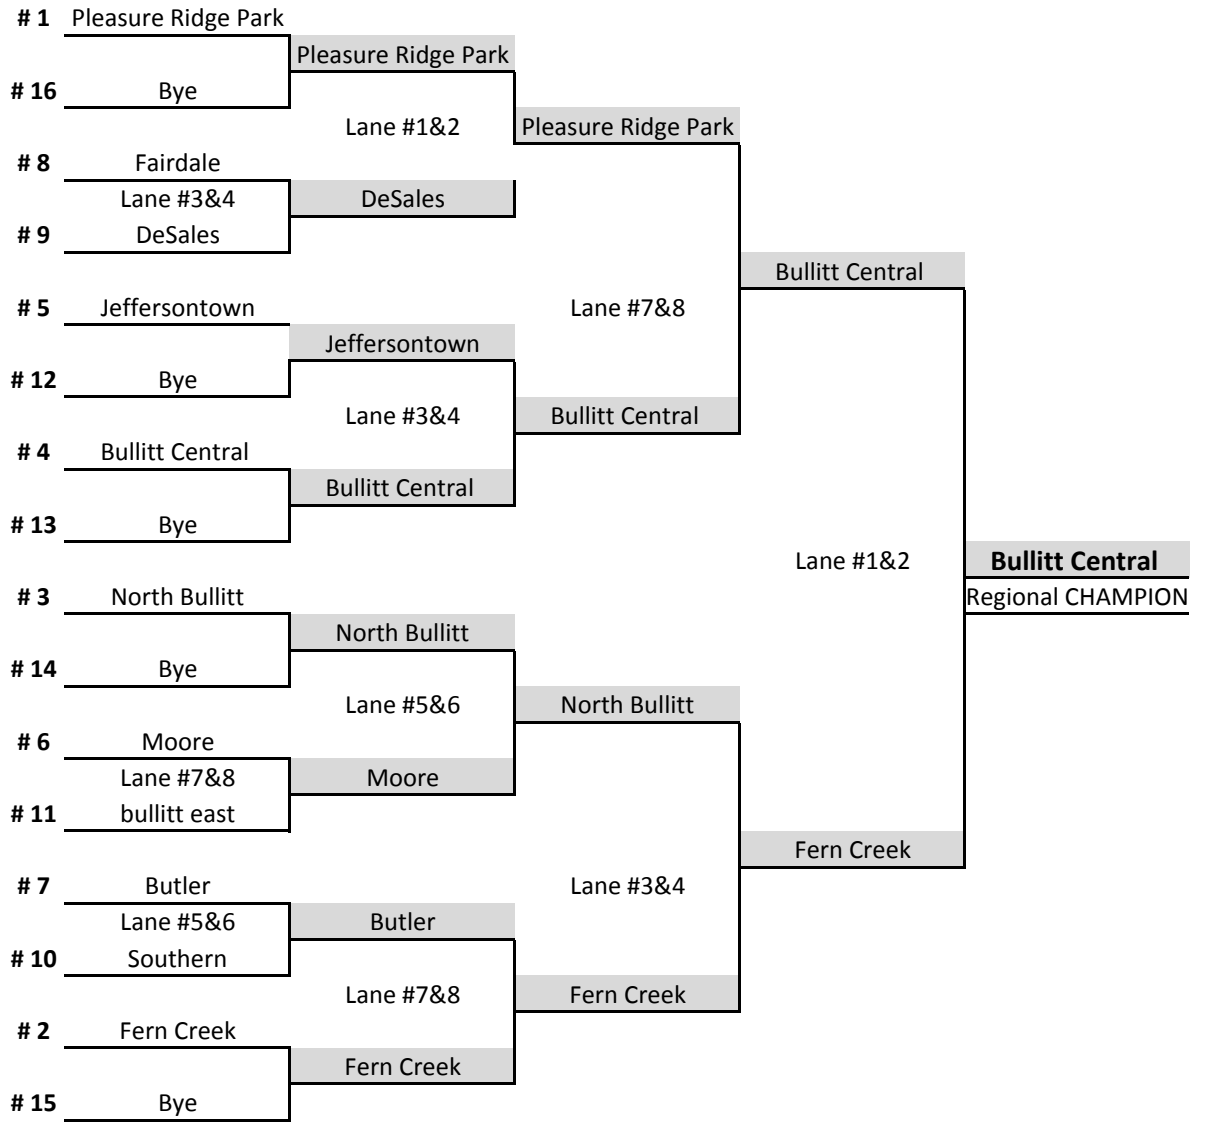

Boys Team Championship Bracket

Region: 3

Date: 1/30/2014

<u>Boys</u>	<u>School</u>	<u>Left Lane</u>	<u>Right Lane</u>	<u>Total</u>
1	Pleasure Ridge Park	656	539	1195
2	Fern Creek	593	564	1157
3	North Bullitt	575	531	1106
4	Bullitt Central	587	518	1105
5	Jeffersontown	477	568	1045
6	Moore	533	504	1037
7	Butler	547	470	1017
8	Fairdale	617	326	943
9	DeSales	399	538	937
10	Southern	463	419	882
11	bullitt east	301	542	843
12	Bye			0
13	Bye			0
14	Bye			0
15	Bye			0
16	Bye			0